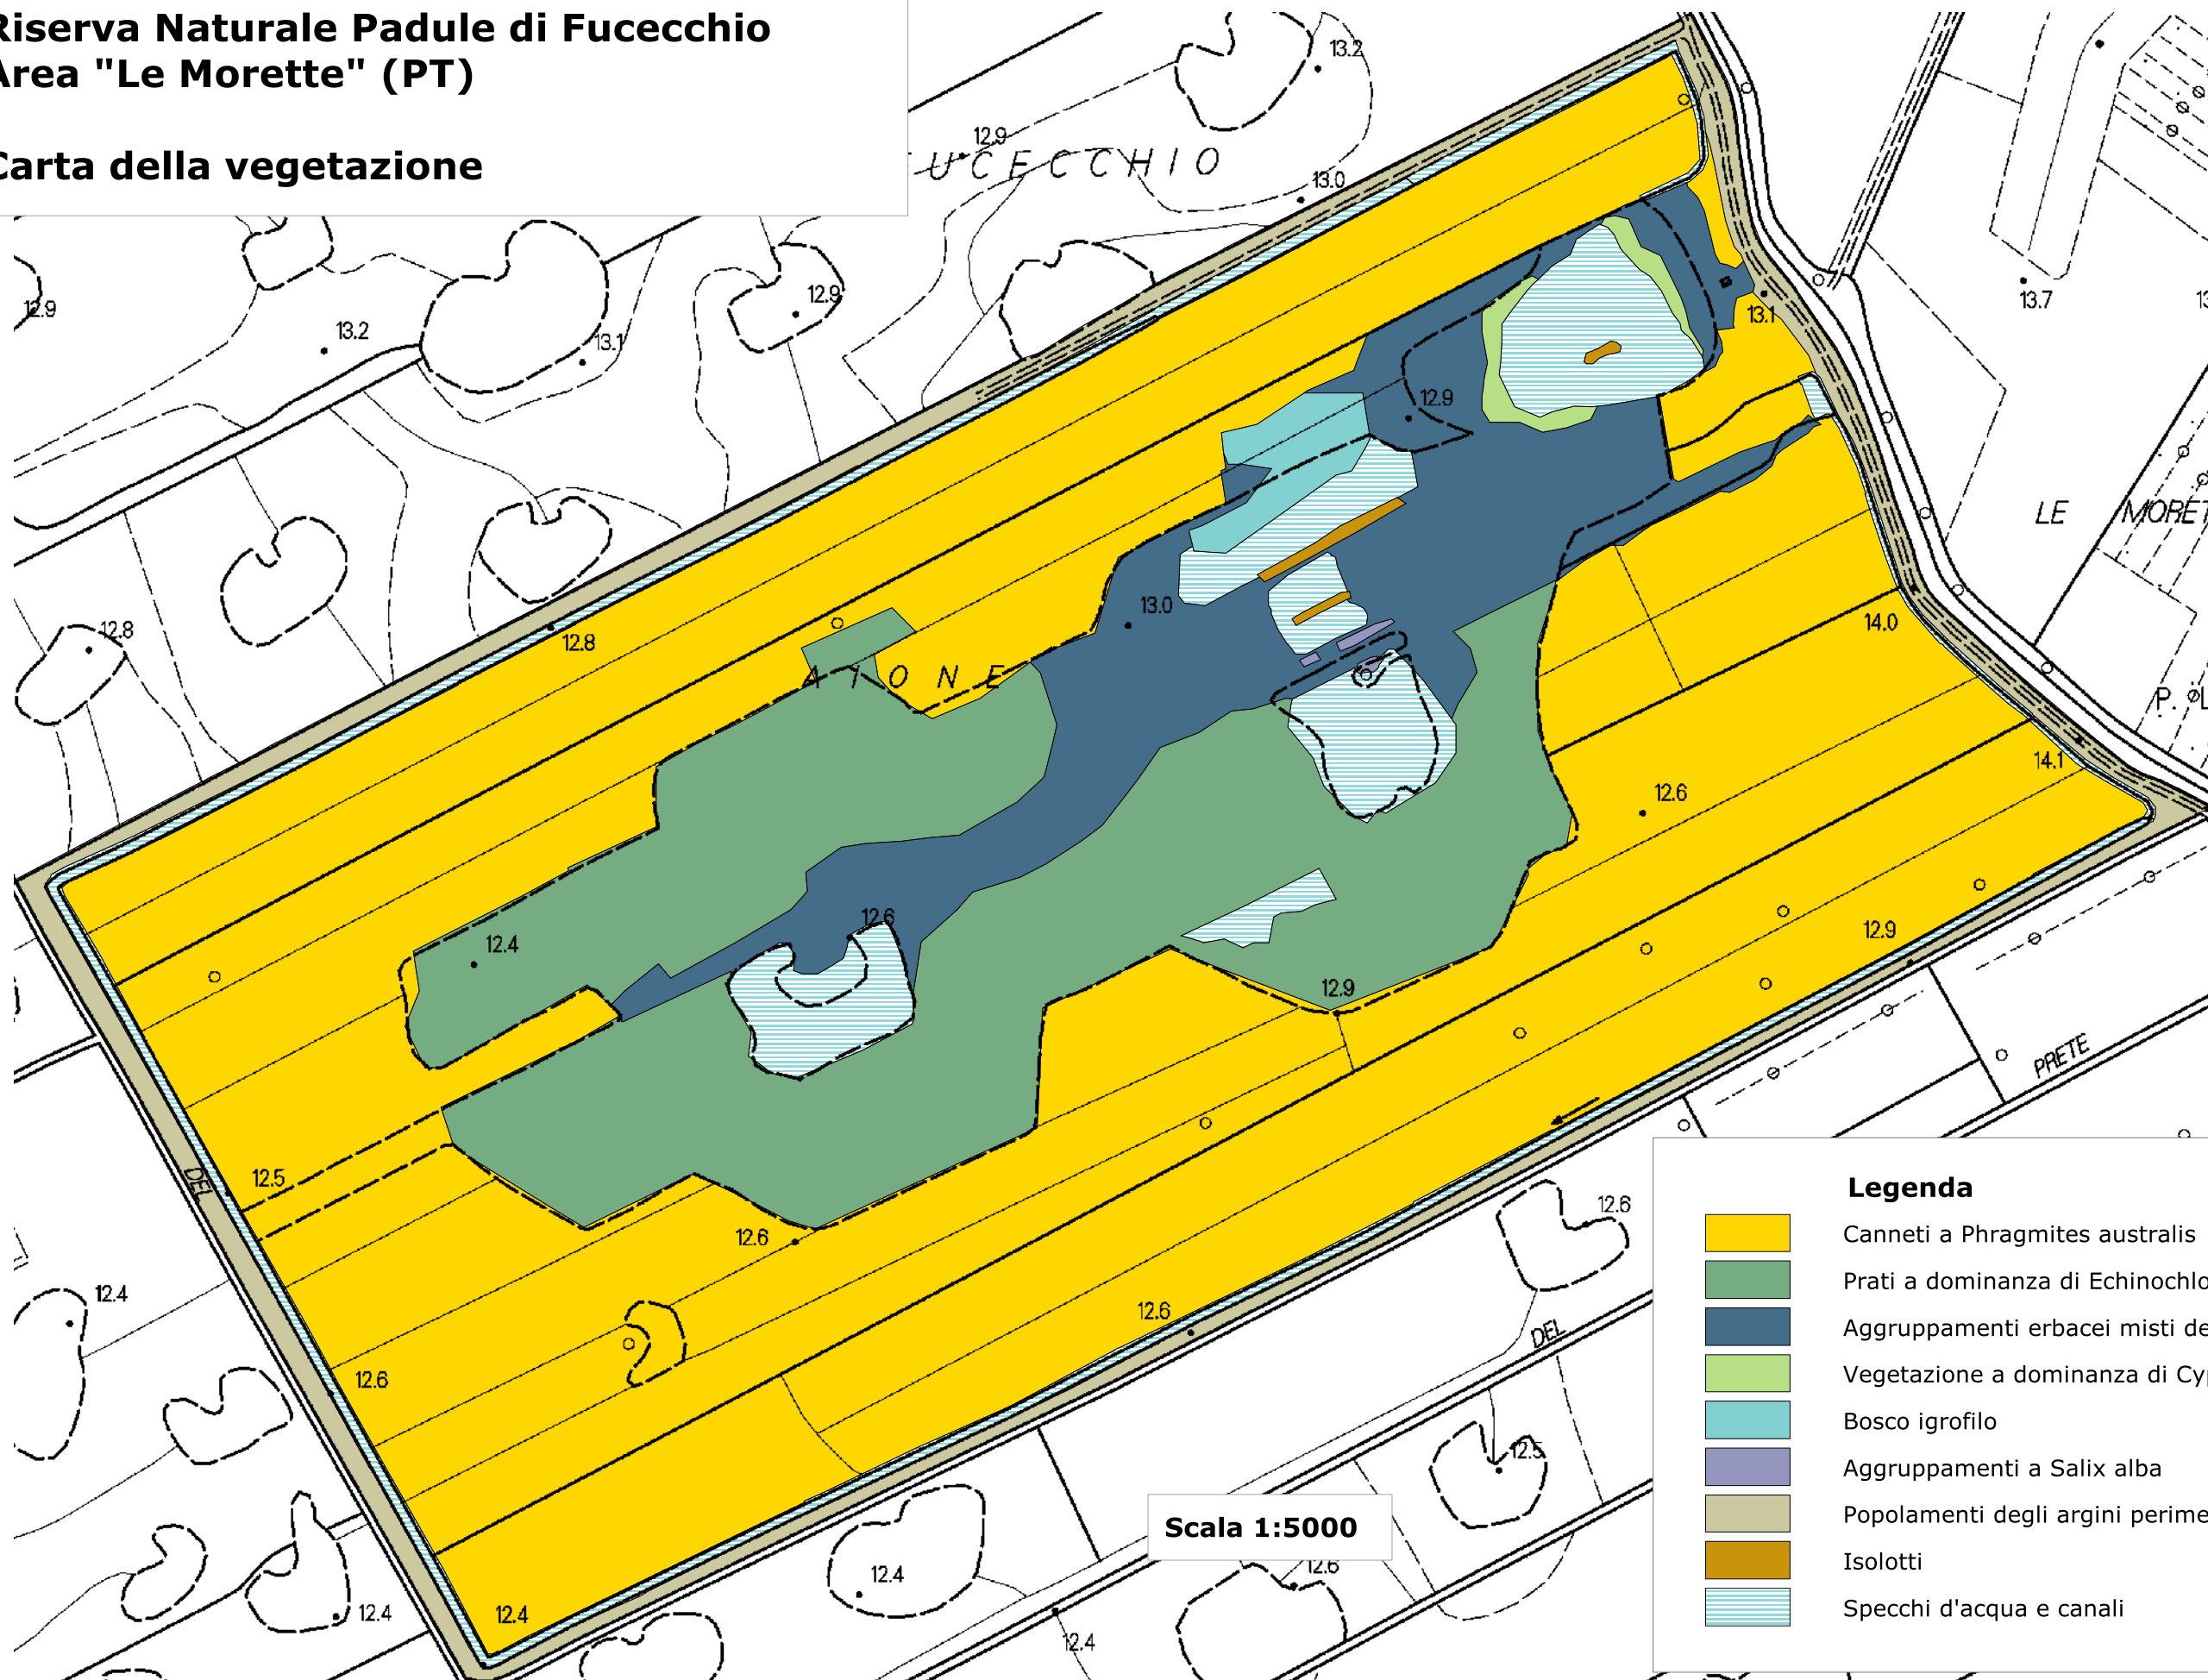

**Riserva Naturale Padule di Fucecchio
Area "Le Morette" (PT)**

Carta della vegetazione

Scala 1:5000

Legenda

- Canneti a *Phragmites australis*
- Prati a dominanza di *Echinochloa crus-galli*
- Aggruppamenti erbacei misti delle aree emerse
- Vegetazione a dominanza di *Cyperus michelianus*
- Bosco igrofilo
- Aggruppamenti a *Salix alba*
- Popolamenti degli argini perimetrali
- Isolotti
- Specchi d'acqua e canali